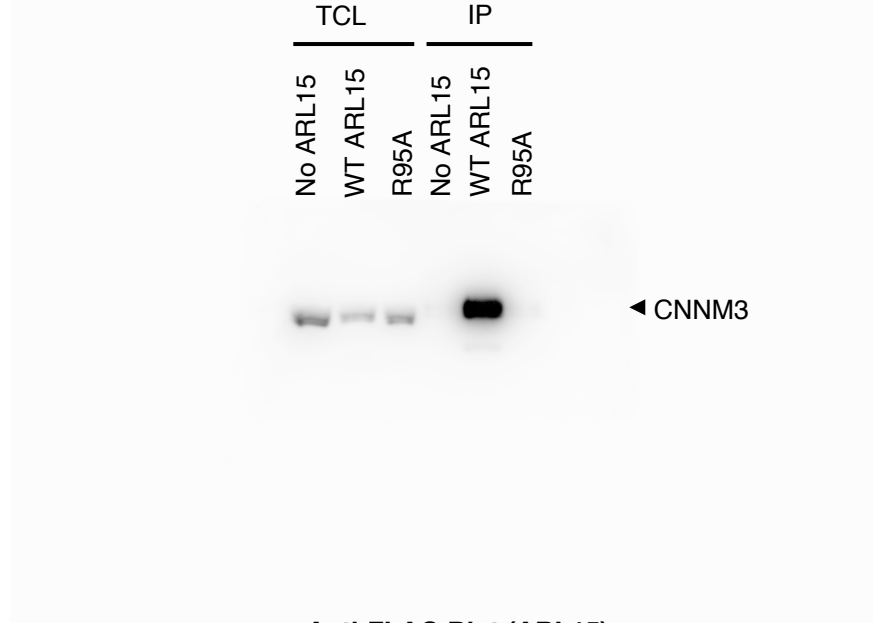

Anti-CNNM3 Blot

TCL			IP		
No ARL15	WT ARL15	R95A	No ARL15	WT ARL15	R95A

◀ CNNM3

Anti-FLAG Blot (ARL15)

TCL			IP		
No ARL15	WT ARL15	R95A	No ARL15	WT ARL15	R95A

◀ ARL15
(Anti-FLAG)